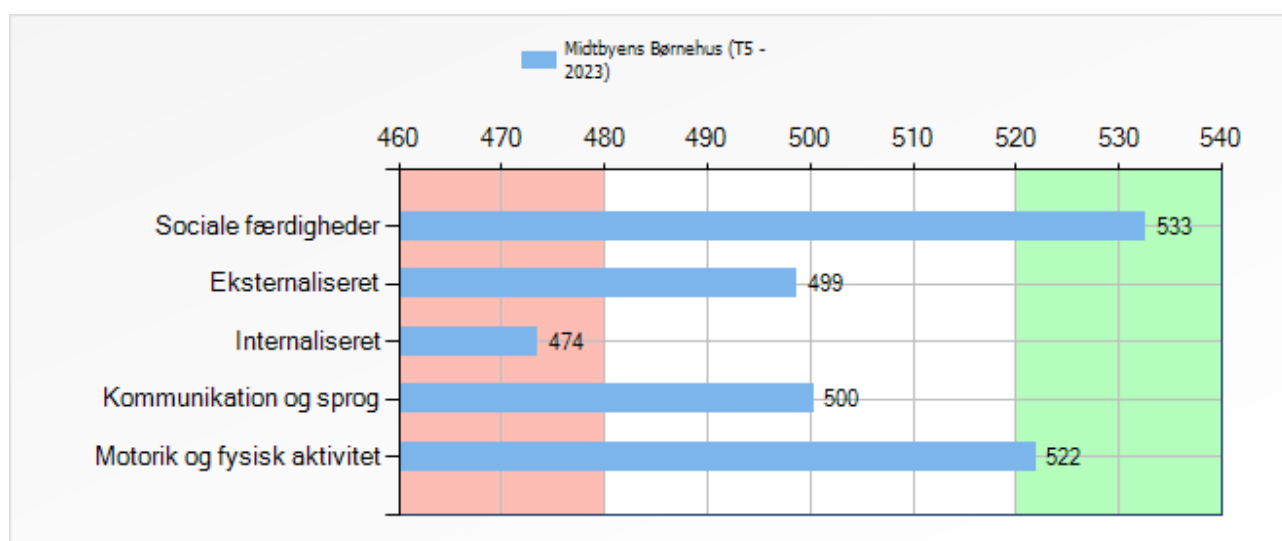

Data fra T5. Oktober 2023

Først vises grafen for Midtbyens Børnehus, og nedenunder kan I se gennemsnittet for Kolding Kommune.

Forældrenes svar for hele institutionen.

Kontaktpædagogernes svar.

Her har pædagogerne svaret på hvordan de vurderer børnene.

Børnenes svar.

Alle børn har svaret på hvordan de har det i deres daginstitution m.m. ved blandt andet at svare med tre forskellige smilys. Det er gjort sammen med et personale fra stuen.