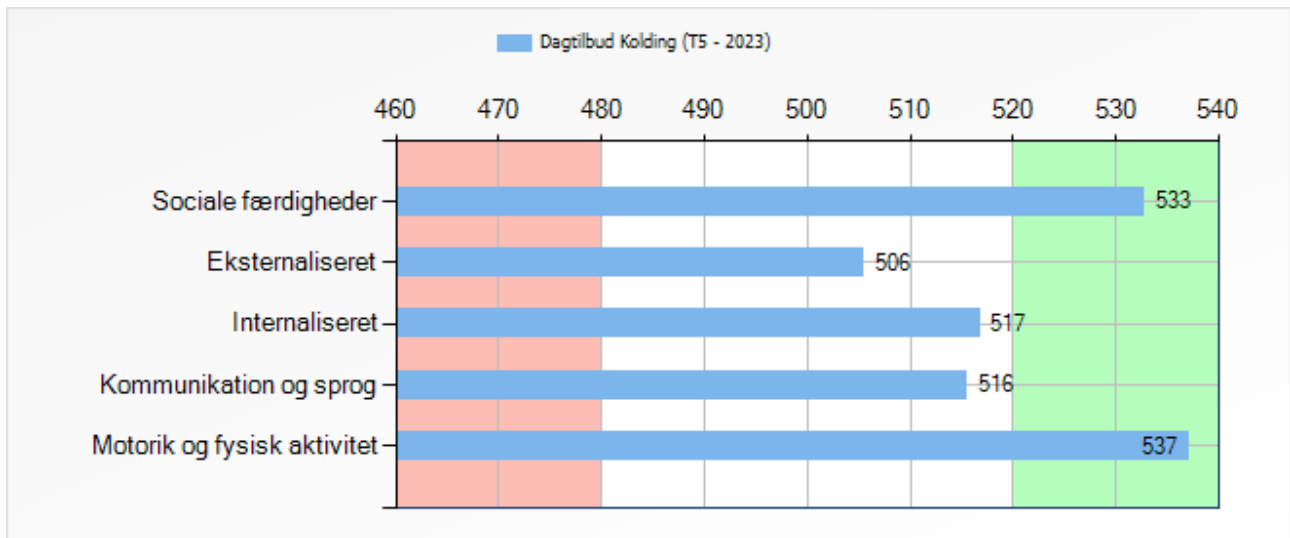

Data fra T5. Oktober 2023

Først vises grafen for Midtbyens Børnehus, og nedenunder kan I se gennemsnittet for Kolding Kommune.

Forældrenes svar for hele institutionen.

Kontaktpædagogernes svar.

Her har pædagogerne svaret på hvordan de vurderer børnene.

Børnenes svar.

Alle børn har svaret på hvordan de har det i deres daginstitution m.m. ved blandt andet at svare med tre forskellige smilys. Det er gjort sammen med et personale fra stuen.