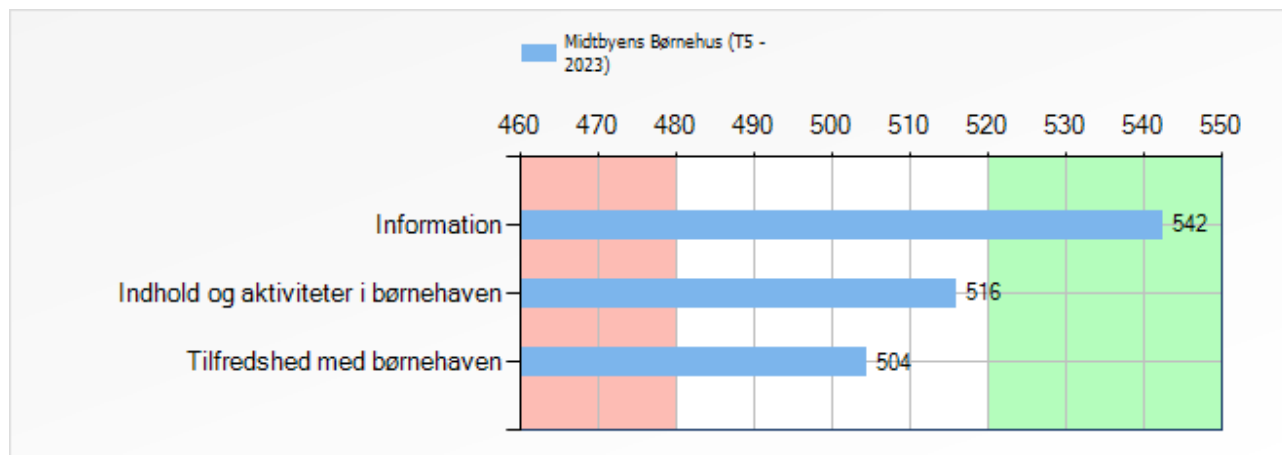

Data fra T5. Oktober 2023

Først vises grafen for Midtbyens Børnehus, og nedenunder kan I se gennemsnittet for Kolding Kommune.

Forældrenes svar for hele institutionen.

Kontaktpædagogernes svar.

Her har pædagogerne svaret på hvordan de vurderer børnene.