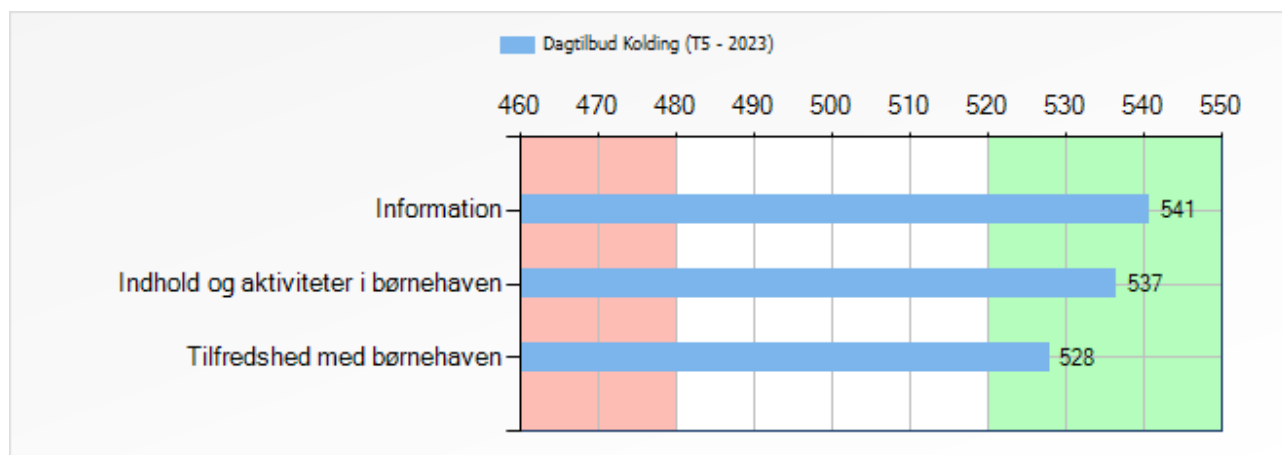

Data fra T5. Oktober 2023

Først vises grafen for Midtbyens Børnehus, og nedenunder kan I se gennemsnittet for Kolding Kommune.

Forældrenes svar for hele institutionen.

Kontaktpædagogernes svar.

Her har pædagogerne svaret på hvordan de vurderer børnene.